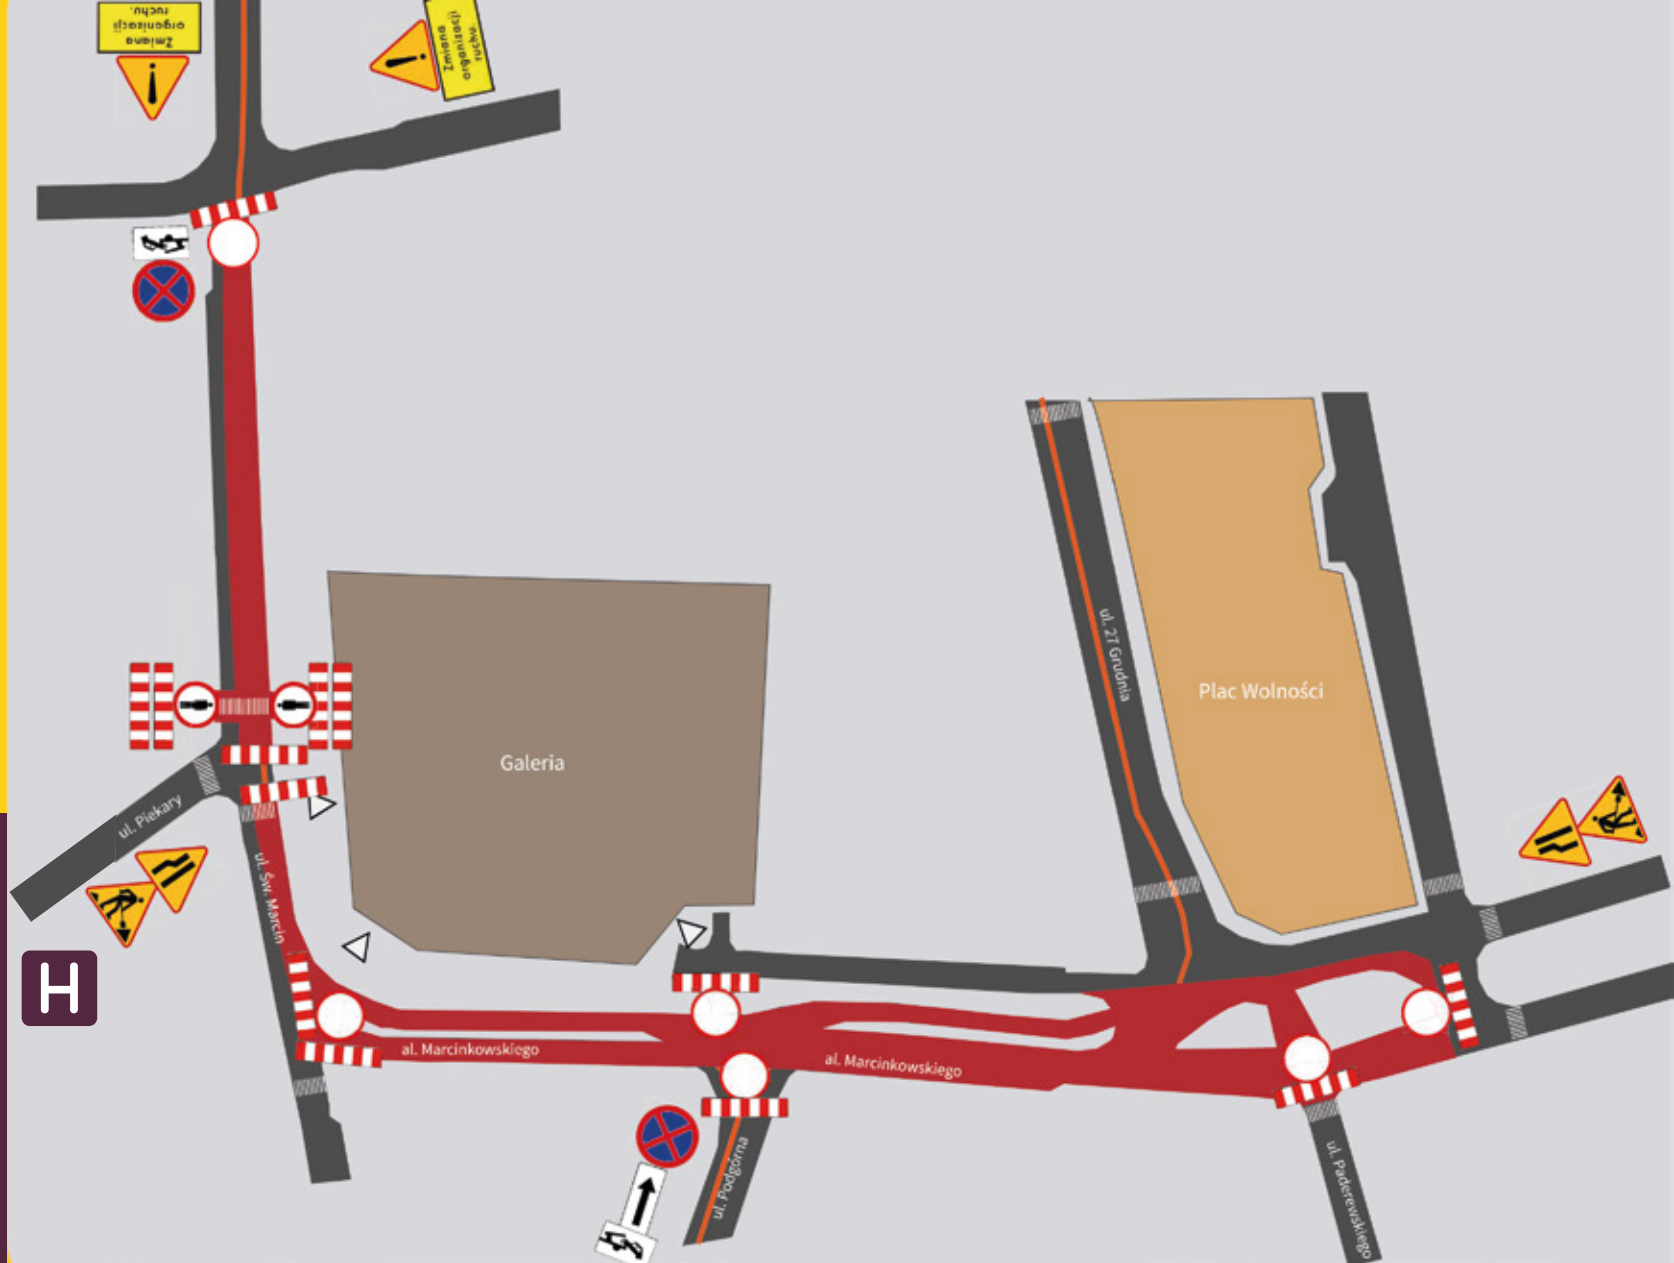

Tymczasowa organizacja ruchu

od 10.04

DOJAZD DO HOTELU
OD UL. OGRODOWEJ
LUB UL. KRYSIEWICZA

DeSilva
PREMIUM
— Poznań —

Zmiany i objazdy

DOJAZD DO HOTELU
OD UL. OGRODOWEJ
LUB UL. KRYSIEWICZA

DeSilva
PREMIUM
— Poznań —

Transport publiczny

Schemat sieci tramwajowej

- 1 JUNIKOWO - FRANOWO
- 2 OGRODY - DĘBIEC
- 3 WILCZAK - FRANOWO
- 4 STAROLEKA - OS. PIASTOWSKIE
- 5 GÓRCZYN - UNII LUBELSKIEJ
- 6 JUNIKOWO - MIŁOSTOWO
- 7 OGRODY - OS. PIASTOWSKIE
- 8 MIŁOSTOWO - GÓRCZYN
- 9 DĘBIEC - PL. WIOSNY LUDÓW - FRANOWO
- 10 POLABSKA - DĘBIEC
- 11 PIĄTKOWSKA - UNII LUBELSKIEJ
- 12 OS. SOBIESKIEGO - STAROLEKA
- 13 JUNIKOWO - PL. WIELKOPOLSKI
- 14 OS. SOBIESKIEGO - GÓRCZYN
- 15 OS. SOBIESKIEGO - BUDZISZYŃSKA
- 16 OS. SOBIESKIEGO - FRANOWO
- 17 OGRODY - STAROLEKA
- 18 OGRODY - RONDO RATAJE
- 92 OS. SOBIESKIEGO - RONDO RATAJE
- 99 PIĄTKOWSKA - PL. WIELKOPOLSKI